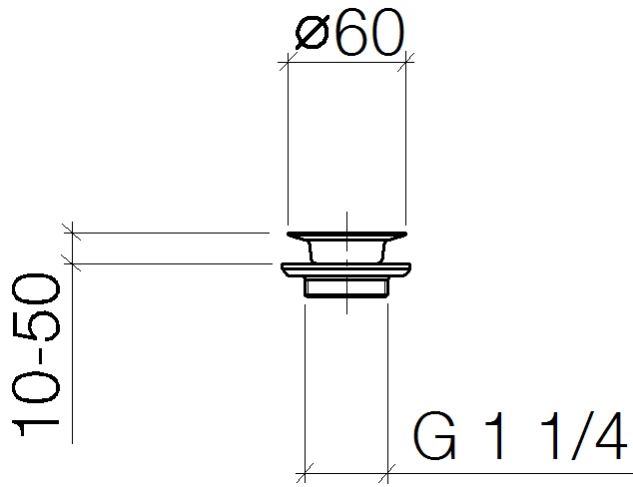

10 100 970

Passt zu: IMO, LULU, MADISON, MEM,
TARA, CL.1, LISSÉ, VAIA, META, CYO

	Dark Chrome	10 100 970-19
	Chrom	10 100 970-00
	Platin gebürstet	10 100 970-06
	Platin	10 100 970-08
	Messing (23kt Gold)	10 100 970-09
	Light Gold	10 100 970-26
	Light Gold gebürstet	10 100 970-27
	Messing gebürstet (23kt Gold)	10 100 970-28
	Bronze gebürstet	10 100 970-42
	Champagne gebürstet (22kt Gold)	10 100 970-46
	Champagne (22kt Gold)	10 100 970-47
	Chrom gebürstet	10 100 970-93
	Dark Platin gebürstet	10 100 970-99

Siebventil 1 1/4" - Dark Chrome

IMO

10 100 970

10 100 970

10 100 970

Ersatzteile für die
anderen
Oberflächenvarianten
finden Sie hier:
Chrom